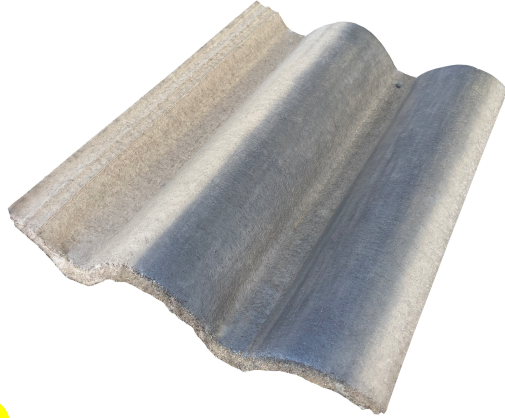

TEJA DE HORMIGÓN: Color ARCILLA VIEJA NEGRA

TEJA DE HORMIGÓN
ARCILLA VIEJA NEGRA

Dimensiones: 420 x 330 mm

Piezas por m²: 10 unid.

Peso por unidad: 4,65 kg.

Palés: 96 unidades