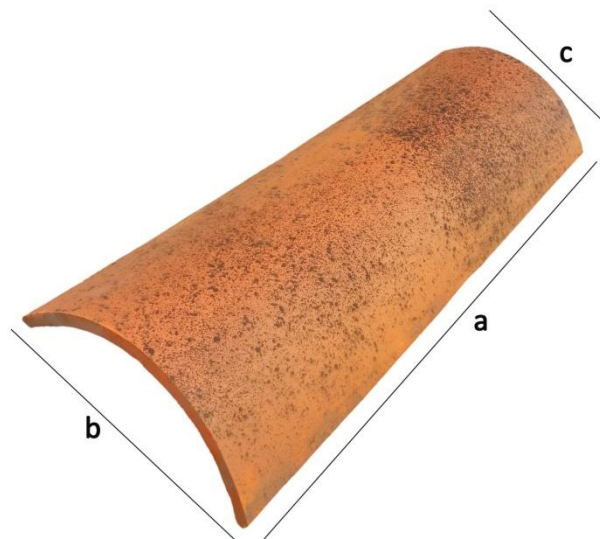

## TEJA ROJA NORMAL

**Dimensiones:** a 40 cm  
b 18 cm  
c 14 cm

**Piezas por m<sup>2</sup>:** 30  
**Peso por unidad:** 1,5 kg

**Suministro:**  
- Palé de 576 unidades

## TEJA ENVEJECIDA ROJA N

**Dimensiones:** a 40 cm  
b 18 cm  
c 14 cm

**Piezas por m<sup>2</sup>:** 30  
**Peso por unidad:** 1,5 kg

**Suministro:**  
- Palé de 576 unidades