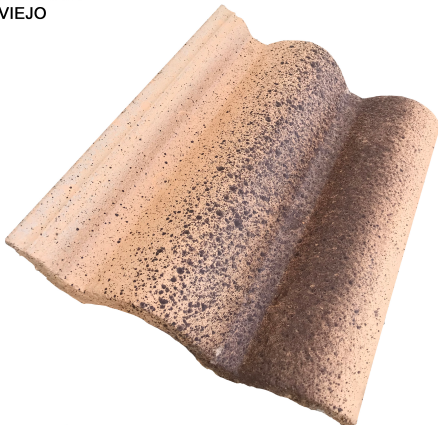

TEJA DE HORMIGÓN: Color ESMALTE VIEJO

TEJA DE HORMIGÓN
ESMALTE VIEJO

Dimensiones: 420 x 330 mm

Piezas por m²: 10 unid.

Peso por unidad: 4,65 kg.

Palés: 96 unidades