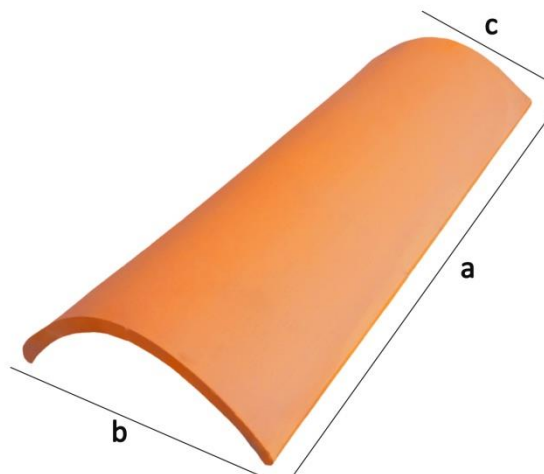

## TEJA FLAMEADA NEGRO CAÑA N

Dimensiones: a 40 cm  
b 18 cm  
c 14 cm

Piezas por m<sup>2</sup>: 30  
Peso por unidad: 1,5 kg

Suministro:  
- Palé de 576 unidades

## TEJA ROJA GRANDE

Dimensiones: a 40 cm  
b 20 cm  
c 16 cm

Piezas por m<sup>2</sup>: 28  
Peso por unidad: 1,7 kg

Suministro:  
- Palé de 480 unidades