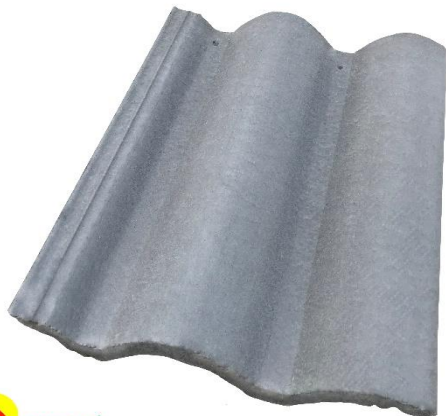

TEJA DE HORMIGÓN: Color NEGRA

TEJA DE HORMIGÓN
NEGRA

Dimensiones: 420 x 330 mm

Piezas por m²: 10 unid.

Peso por unidad: 4,65 kg.

Palés: 96 unidades