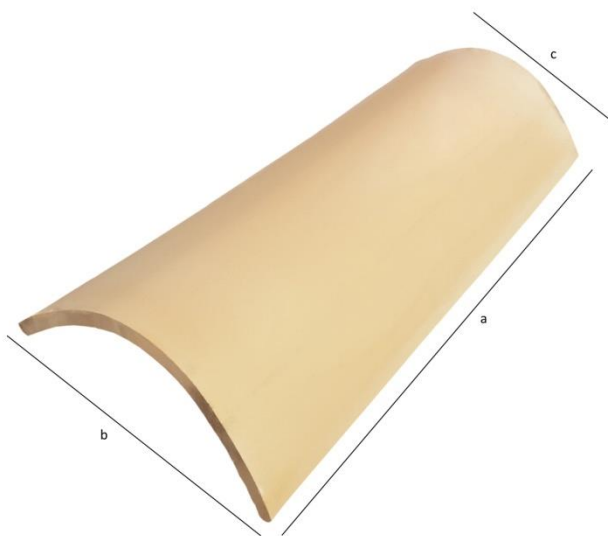

## TEJA ROJA GRANDE

Dimensiones: a 40 cm  
b 20 cm  
c 16 cm

Piezas por m<sup>2</sup>: 28  
Peso por unidad: 1,7 kg

Suministro:  
- Palé de 480 unidades

## TEJA CAÑA GRANDE

**Dimensiones:** a 40 cm  
b 20 cm  
c 16 cm

**Piezas por m<sup>2</sup>:** 28  
**Peso por unidad:** 1,7 kg

**Suministro:**  
- Palé de 480 unidades