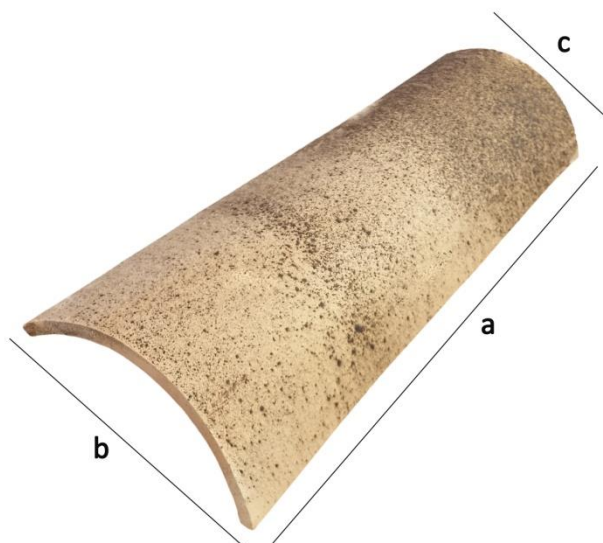

TEJA ENVEJECIDA CAÑA N

Dimensiones: a 40 cm
b 18 cm
c 14 cm

Piezas por m²: 30
Peso por unidad: 1,5 kg

Suministro:
- Palé de 576 unidades