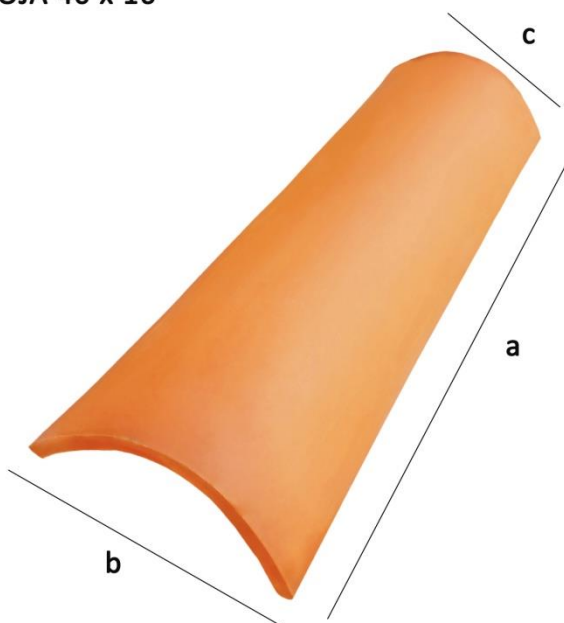

## TEJA ROJA GRANDE

Dimensiones: a 40 cm  
b 20 cm  
c 16 cm

Piezas por m<sup>2</sup>: 28  
Peso por unidad: 1,7 kg

Suministro:  
- Palé de 480 unidades

## TEJA CAÑA GRANDE

**Dimensiones:** a 40 cm  
b 20 cm  
c 16 cm

**Piezas por m<sup>2</sup>:** 28  
**Peso por unidad:** 1,7 kg

**Suministro:**  
- Palé de 480 unidades

## TEJA ROJA 40 x 16

**Dimensiones:** a 40 cm  
b 16 cm  
c 12 cm

**Piezas por m<sup>2</sup>:** 36  
**Peso por unidad:** 1,25 kg

**Suministro:**  
- Palé de 672 unidades