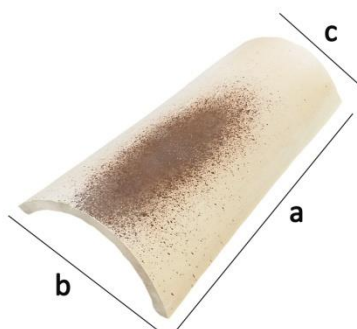

TEJA CAÑA ENVEJECIDA 20 CM.

Dimensiones: a 20 cm
b 11 cm
c 8 cm

Piezas por m²: 100
Peso por unidad: 300 g

Suministro:
- Cajas 80 unidades
- Palé de 2.300 unid. aprox.
- Palé de 3.600 unid. aprox.