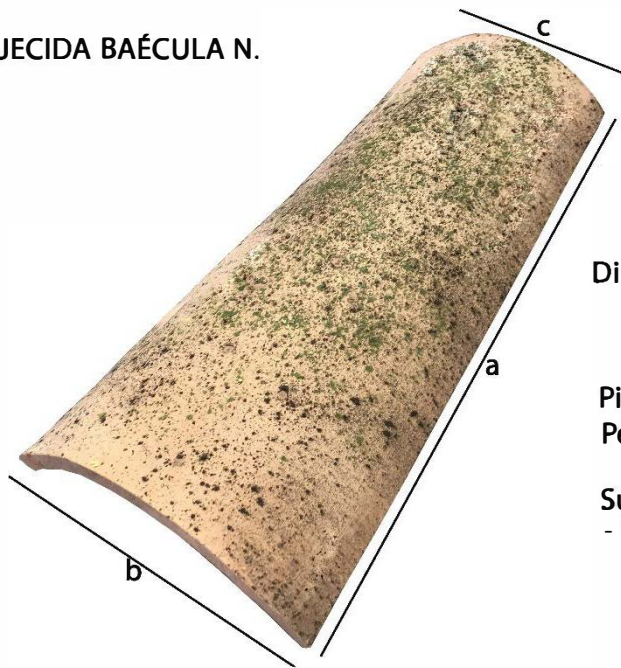

## TEJA ROJA FUMA

**Dimensiones:** a 40 cm  
b 18 cm  
c 14 cm

**Piezas por m<sup>2</sup>:** 30  
**Peso por unidad:** 1,5 kg

**Suministro:**  
- Palé de 576 unidades

## TEJA ENVEJECIDA BAÉCULA N.

**Dimensiones:** a 40 cm  
b 18 cm  
c 14 cm

**Piezas por m<sup>2</sup>:** 30  
**Peso por unidad:** 1,5 Kg

**Suministro:**  
- Palé de 576 unidades