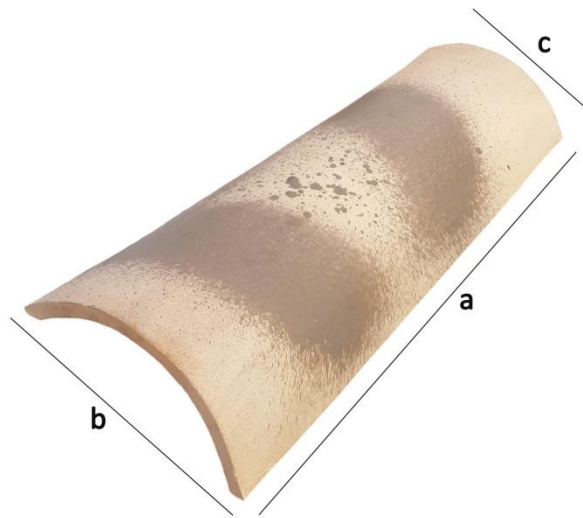

TEJA FLAMEADA NEGRO CAÑA N

Dimensiones: a 40 cm
b 18 cm
c 14 cm

Piezas por m²: 30
Peso por unidad: 1,5 kg

Suministro:
- Palé de 576 unidades