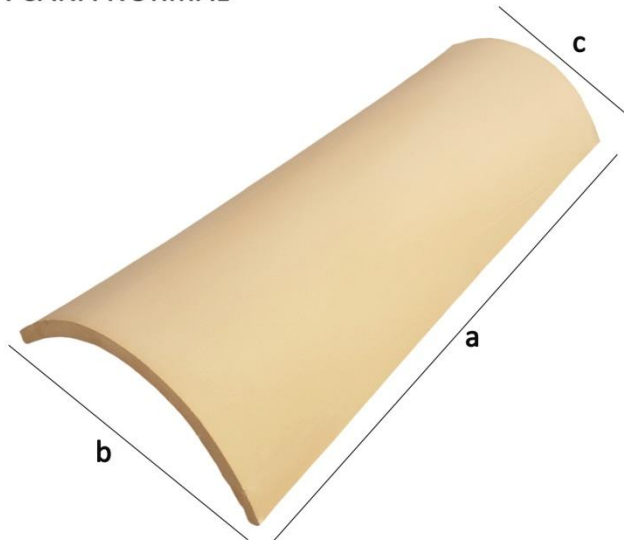

## TEJA ROJA NORMAL

**Dimensiones:** a 40 cm  
b 18 cm  
c 14 cm

**Piezas por m<sup>2</sup>:** 30  
**Peso por unidad:** 1,5 kg

**Suministro:**  
- Palé de 576 unidades

## TEJA ENVEJECIDA ROJA N

**Dimensiones:** a 40 cm  
b 18 cm  
c 14 cm

**Piezas por m<sup>2</sup>:** 30  
**Peso por unidad:** 1,5 kg

**Suministro:**  
- Palé de 576 unidades

## TEJA CAÑA NORMAL

**Dimensiones:** a 40 cm  
b 18 cm  
c 14 cm

**Piezas por m<sup>2</sup>:** 30  
**Peso por unidad:** 1,5 kg

**Suministro:**  
- Palé de 576 unidades