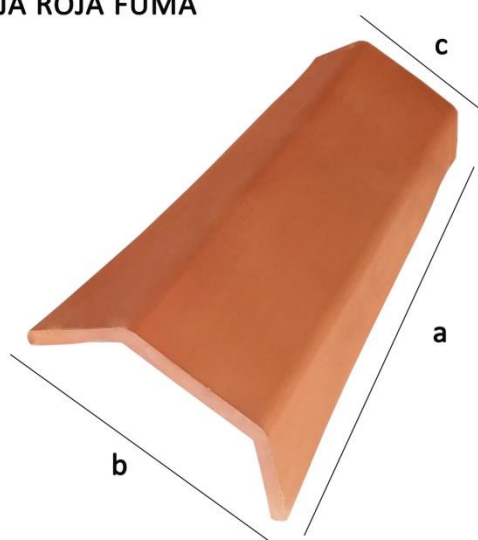

TEJA ROJA FUMA

Dimensiones: a 40 cm
b 18 cm
c 14 cm

Piezas por m²: 30
Peso por unidad: 1,5 kg

Suministro:
- Palé de 576 unidades