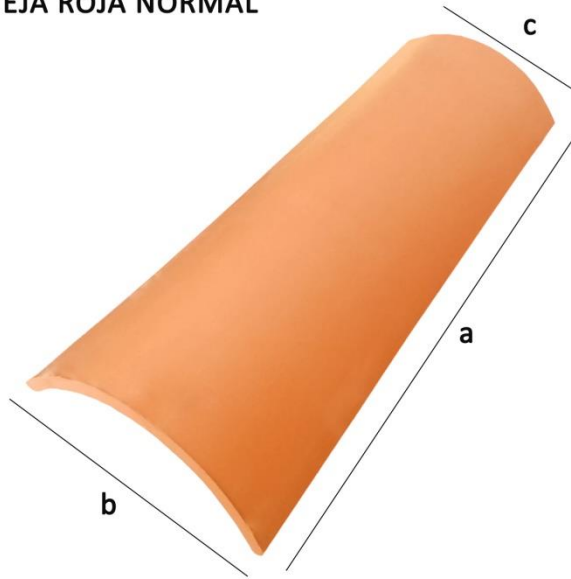

# CATÁLOGO DE PRODUCTOS

***FABRICACIÓN DE TEJA CURVA Y DE HORMIGÓN***

**Camino del Pozuelo, s/n.**

**23710 Bailén**

**JAÉN**

**Teléfono: 953 67 80 67**

**Fax: 953 67 06 05**

**Web: [www.tejasperezgarcia.com](http://www.tejasperezgarcia.com)**

## TEJA ROJA NORMAL

**Dimensiones:** a 40 cm  
b 18 cm  
c 14 cm

**Piezas por m<sup>2</sup>:** 30  
**Peso por unidad:** 1,5 kg

**Suministro:**  
- Palé de 576 unidades