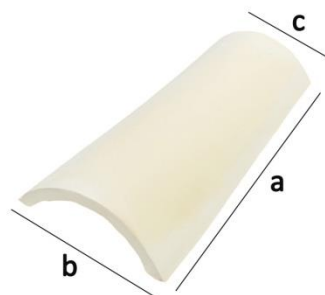

## TEJA CAÑA GRANDE

**Dimensiones:** a 40 cm  
b 20 cm  
c 16 cm

**Piezas por m<sup>2</sup>:** 28  
**Peso por unidad:** 1,7 kg

**Suministro:**  
- Palé de 480 unidades

## TEJA ROJA 40 x 16

**Dimensiones:** a 40 cm  
b 16 cm  
c 12 cm

**Piezas por m<sup>2</sup>:** 36  
**Peso por unidad:** 1,25 kg

**Suministro:**  
- Palé de 672 unidades

## TEJA ROJA 20 CM.

**Dimensiones:** a 20 cm  
b 11 cm  
c 8 cm

**Piezas por m<sup>2</sup>:** 100  
**Peso por unidad:** 300 g

**Suministro:**  
- Cajas 80 unidades  
- Palé de 2.300 unid. aprox.  
- Palé de 3.600 unid. aprox.

## TEJA CAÑA 20 CM.

**Dimensiones:** a 20 cm  
b 11 cm  
c 8 cm

**Piezas por m<sup>2</sup>:** 100  
**Peso por unidad:** 300 g

**Suministro:**  
- Cajas 80 unidades  
- Palé de 2.300 unid. aprox.  
- Palé de 3.600 unid. aprox.